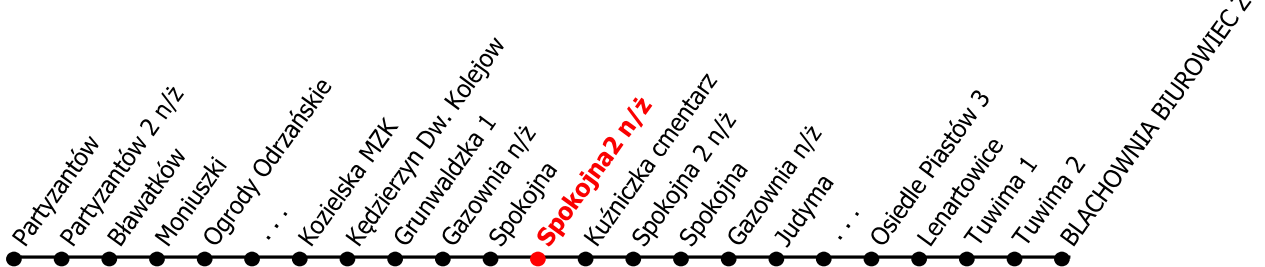

3

Kierunek:

Blachownia Biurowiec

www.mzkkk.pl

Dopuszczalne odchylenie w kursowaniu autobusów: 3 min

godz.	ROBOCZY	SOBOTY	NIEDZIELE I ŚWIĘTA
1			
2			
3			
4			
5			
6			
7			
8			
9	15C	05C	05C
10	15C		
11	15C	05C	05C
12	15C		
13	15C	05C	05C
14	15C		
15	15C	05C	05C
16			
17			
18			
19			
20			
21			
22			
23			
24			

C - kurs przez Kuźniczka cmentarz

NUMER PRZYSTANKU

135

Rozkład ważny od: 01-09-2025 r.

www.mzkkk.pl tel. 77 483 52 52