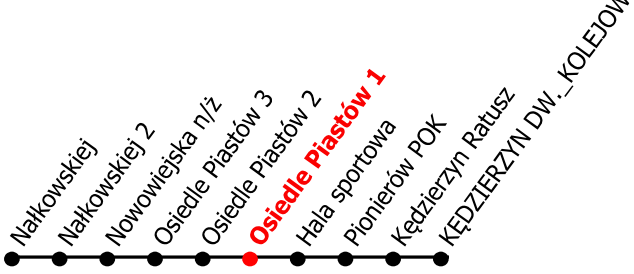

8

Kierunek:

Kędzierzyn dw. Kolejowy

www.mzkkk.pl

Dopuszczalne odchylenie w kursowaniu autobusów: 3 min

godz.	ROBOCZY	SOBOTY	NIEDZIELE I ŚWIĘTA
1			
2			
3			
4			
5			
6	13		
7	10		
8	13		
9	13	55	
10			
11			55
12		55	
13	13		
14	13		55
15	13	55	
16			
17	13		
18			
19			
20			
21			
22			
23			
24			

NUMER PRZYSTANKU

80

Rozkład ważny od: 01-09-2025 r.

www.mzkkk.pl tel. 77 483 52 52