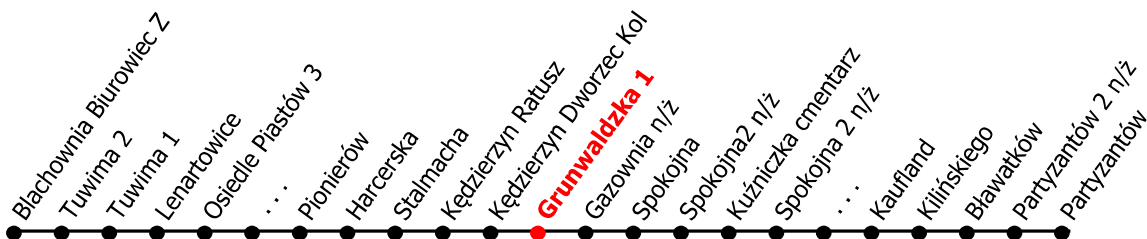

3

Kierunek:

www.mzkkk.pl

Dopuszczalne odchylenie w kursowaniu autobusów: 3 min

Partyzantów

godz.	ROBOCZY	SOBOTY	NIEDZIELE I ŚWIĘTA
1			
2			
3			
4			
5			
6			
7	30K		
8	27C	16C	16
9	27C		
10	27C	16C	16C
11	27C		
12	27C	16C	16C
13	27C		
14	27C	16C	16C
15	27C		
16	27C	16C	16C
17	30K		
18	30K	19K	19K
19			
20			
21			
22			
23			
24			

K - kurs przez Kuźniczka kapliczka
 C - kurs przez Kuźniczka cmentarz

NUMER PRZYSTANKU

100

Rozkład ważny od: 01-09-2025 r.

www.mzkkk.pl tel. 77 483 52 52