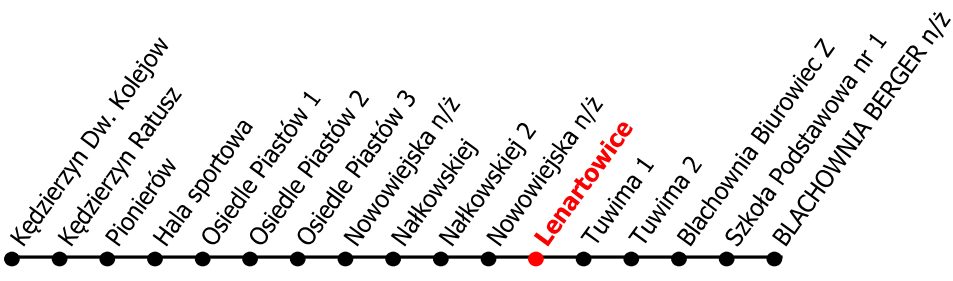

# 8

Kierunek:

[www.mzkkk.pl](http://www.mzkkk.pl)

Dopuszczalne odchylenie w kursowaniu autobusów: 3 min

**B - kurs do Blachownia Berger**

NUMER PRZYSTANKU