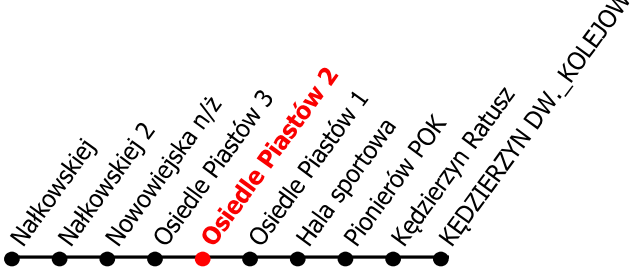

8

Kierunek:

Kędzierzyn dw. Kolejowy

www.mzkkk.pl

Dopuszczalne odchylenie w kursowaniu autobusów: 3 min

godz.	ROBOCZY	SOBOTY	NIEDZIELE I ŚWIĘTA
1			
2			
3			
4			
5			
6	12		
7	09		
8	12		
9	12	54	
10			
11			54
12		54	
13	12		
14	12		54
15	12	54	
16			
17	12		
18			
19			
20			
21			
22			
23			
24			

NUMER PRZYSTANKU

78

Rozkład ważny od: 01-09-2025 r.

www.mzkkk.pl tel. 77 483 52 52