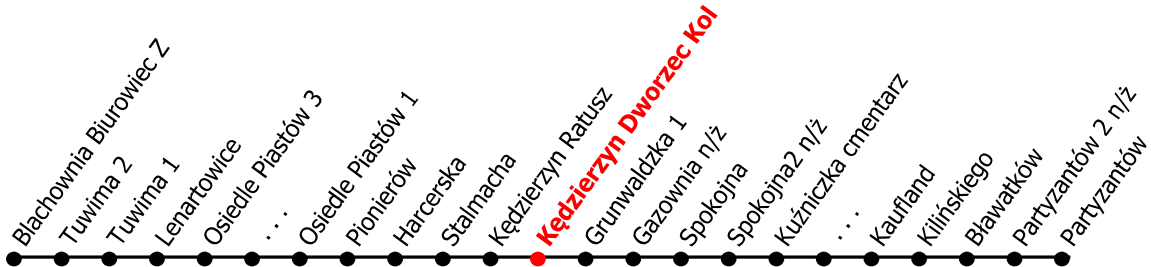

3

Kierunek:

www.mzkkk.pl

Dopuszczalne odchylenie w kursowaniu autobusów: 3 min

Partyzantów

godz.	ROBOCZY	SOBOTY	NIEDZIELE I ŚWIĘTA
1			
2			
3			
4			
5			
6			
7	29K		
8	26C	15C	15
9	26C		
10	26C	15C	15C
11	26C		
12	26C	15C	15C
13	26C		
14	26C	15C	15C
15	26C		
16	26C	15C	15C
17	29K		
18	29K	18K	18K
19			
20			
21			
22			
23			
24			

K - kurs przez Kuźniczka kapliczka
 C - kurs przez Kuźniczka cmentarz

NUMER PRZYSTANKU

914

Rozkład ważny od: 01-09-2025 r.
www.mzkkk.pl tel. 77 483 52 52