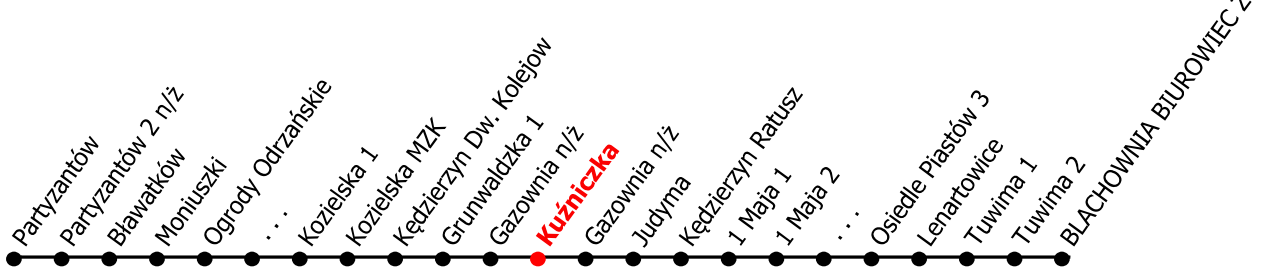

# 3

Kierunek:

# Blachownia Biurowiec

[www.mzkkk.pl](http://www.mzkkk.pl)

Dopuszczalne odchylenie w kursowaniu autobusów: 3 min

| godz. | ROBOCZY | SOBOTY | NIEDZIELE I ŚWIĘTA |
|-------|---------|--------|--------------------|
| 1     |         |        |                    |
| 2     |         |        |                    |
| 3     |         |        |                    |
| 4     |         |        |                    |
| 5     |         |        |                    |
| 6     | 14      |        |                    |
| 7     | 14      | 04     |                    |
| 8     | 14      |        |                    |
| 9     |         |        |                    |
| 10    |         |        |                    |
| 11    |         |        |                    |
| 12    |         |        |                    |
| 13    |         |        |                    |
| 14    |         |        |                    |
| 15    |         |        |                    |
| 16    | 14      |        |                    |
| 17    | 14      | 04     | 04                 |
| 18    |         |        |                    |
| 19    |         |        |                    |
| 20    |         |        |                    |
| 21    |         |        |                    |
| 22    |         |        |                    |
| 23    |         |        |                    |
| 24    |         |        |                    |

NUMER PRZYSTANKU