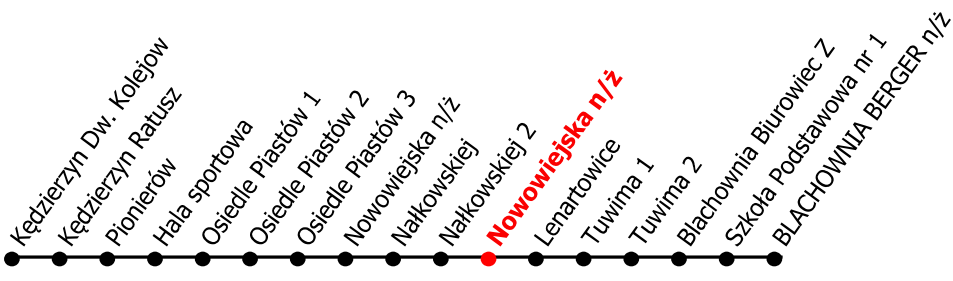

# 8

Kierunek:

[www.mzkkk.pl](http://www.mzkkk.pl)

Dopuszczalne odchylenie w kursowaniu autobusów: 3 min

# Blachownia Berger

godz.	ROBOCZY	SOBOTY	NIEDZIELE I ŚWIĘTA
1			
2			
3			
4			
5			
6			
7	37B		
8			
9			
10			
11			
12			
13			
14			
15			
16			
17			
18			
19			
20			
21			
22			
23			
24			

**B - kurs do Blachownia Berger**

NUMER PRZYSTANKU