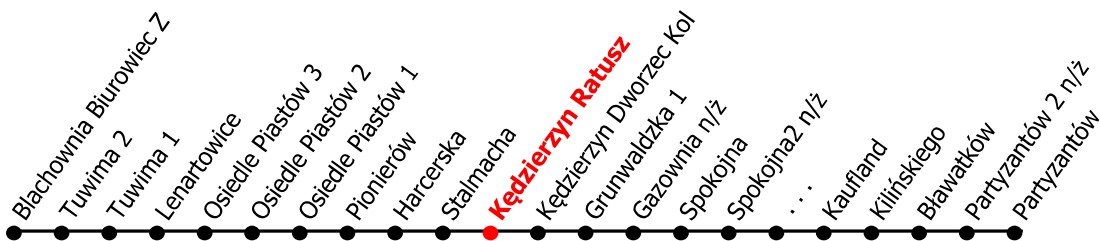

3

Kierunek:

www.mzkkk.pl

Dopuszczalne odchylenie w kursowaniu autobusów: 3 min

Partyzantów

godz.	ROBOCZY	SOBOTY	NIEDZIELE I ŚWIĘTA
1			
2			
3			
4			
5			
6			
7	26K		
8	23C	12C	
9	23C		
10	23C	12C	12C
11	23C		
12	23C	12C	12C
13	23C		
14	23C	12C	12C
15	23C		
16	23C	12C	12C
17	26K		
18	26K	15K	15K
19			
20			
21			
22			
23			
24			

K - kurs przez Kuźniczka kapliczka
 C - kurs przez Kuźniczka cmentarz

NUMER PRZYSTANKU

97

Rozkład ważny od: 01-09-2025 r.

www.mzkkk.pl tel. 77 483 52 52