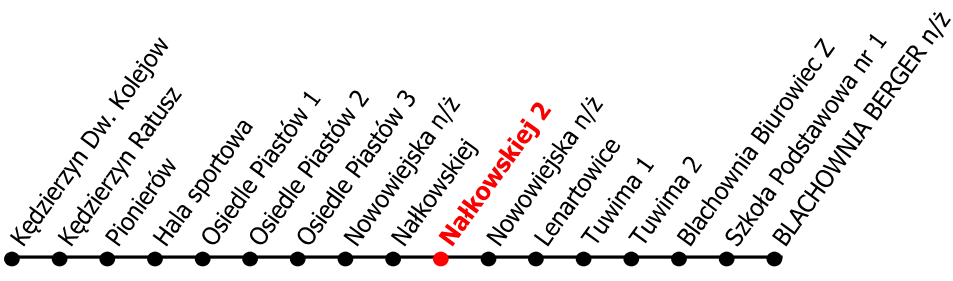

# 8

Kierunek:

[www.mzkkk.pl](http://www.mzkkk.pl)

Dopuszczalne odchylenie w kursowaniu autobusów: 3 min

# Blachownia Berger

godz.	ROBOCZY	SOBOTY	NIEDZIELE I ŚWIĘTA
1			
2			
3			
4			
5			
6			
7	35B		
8			
9			
10			
11			
12			
13			
14			
15			
16			
17			
18			
19			
20			
21			
22			
23			
24			

**B - kurs do Blachownia Berger**

NUMER PRZYSTANKU