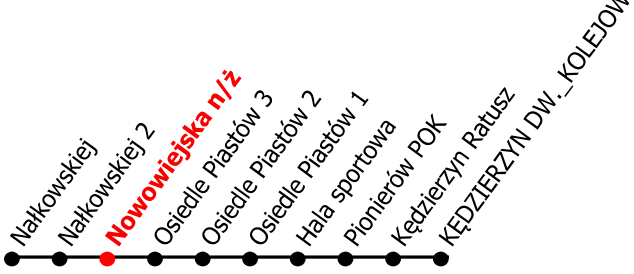

8

Kierunek:

Kędzierzyn dw. Kolejowy

www.mzkkk.pl

Dopuszczalne odchylenie w kursowaniu autobusów: 3 min

godz.	ROBOCZY	SOBOTY	NIEDZIELE I ŚWIĘTA
1			
2			
3			
4			
5			
6	09		
7	06		
8	09		
9	09	51	
10			
11			51
12		51	
13	09		
14	09		51
15	09	51	
16			
17	09		
18			
19			
20			
21			
22			
23			
24			

NUMER PRZYSTANKU

48

Rozkład ważny od: 01-09-2025 r.

www.mzkkk.pl tel. 77 483 52 52