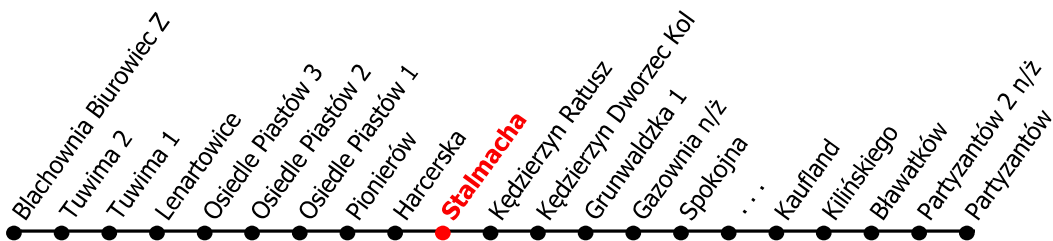

3

Kierunek:

www.mzkkk.pl

Dopuszczalne odchylenie w kursowaniu autobusów: 3 min

Partyzantów

godz.	ROBOCZY	SOBOTY	NIEDZIELE I ŚWIĘTA
1			
2			
3			
4			
5			
6			
7	23K		
8	20C	09C	
9	20C		
10	20C	09C	09C
11	20C		
12	20C	09C	09C
13	20C		
14	20C	09C	09C
15	20C		
16	20C	09C	09C
17	23K		
18	23K	12K	12K
19			
20			
21			
22			
23			
24			

K - kurs przez Kuźniczka kapliczka
 C - kurs przez Kuźniczka cmentarz

NUMER PRZYSTANKU

211

Rozkład ważny od: 01-09-2025 r.

www.mzkkk.pl tel. 77 483 52 52