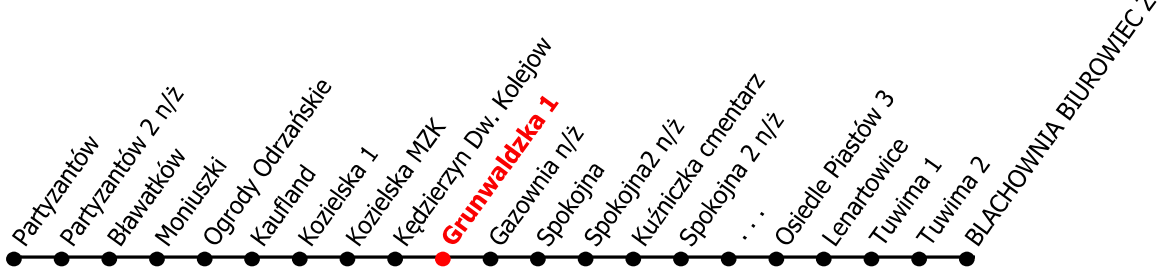

3

Kierunek:

www.mzkkk.pl

Dopuszczalne odchylenie w kursowaniu autobusów: 3 min

Blachownia Biurówiec

godz.	ROBOCZY	SOBOTY	NIEDZIELE I ŚWIĘTA
1			
2			
3			
4			
5			
6	11K		
7	11K	01K	
8	11K		
9	11C	01C	01C
10	11C		
11	11C	01C	01C
12	11C		
13	11C	01C	01C
14	11C		
15	11C	01C	01C
16	11K		
17	11K	01K	01K
18			
19			
20			
21			
22			
23			
24			

K - kurs przez Kuźniczka kapliczka
 C - kurs przez Kuźniczka cmentarz

NUMER PRZYSTANKU

100

Rozkład ważny od: 01-09-2025 r.

www.mzkkk.pl tel. 77 483 52 52