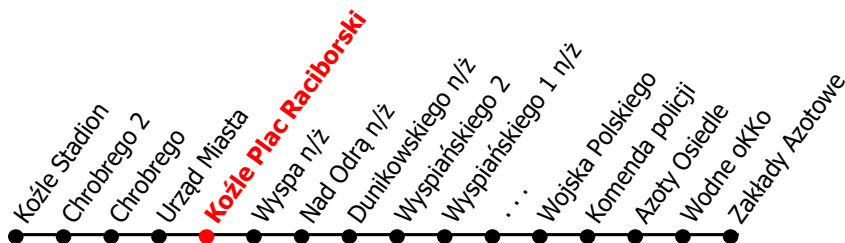

1

Kierunek:

www.mzkkk.pl

Dopuszczalne odchylenie w kursowaniu autobusów: 3 min

Zakłady Azotowe

godz.	ROBOCZY	SOBOTY	NIEDZIELE I ŚWIĘTA
1			
2			
3			
4	14		
5	09, 39, 59E	29	29
6	06B, 18B, 30, 45	35B	35B
7	00, 07, 22, 40	40	40
8	00, 15, 39, 59X	10, 40	00X, 40
9	09, 39, 49X	10, 40	40
10	09, 39	10, 40	40
11	09, 39	10, 40	40
12	09, 39	10, 40	40
13	09, 28, 43, 59E	10, 40	40
14	13B, 28B, 43, 58	00E, 35B	35B, 55X
15	13, 28, 43, 58	10, 40	40
16	13, 39, 59X	00X, 40	00X, 40
17	09, 29X, 39	40	40
18	08B, 38X	39X	34X
19	24	39	39
20	04	39	39
21	14, 59E	39	39
22			
23			
24			

E - kurs do ZA - Stokaż amoniaku

B - kurs do bramy OXO

X - kurs tylko do Kędzierzyn dw. Kolejowy

NUMER PRZYSTANKU

172

Rozkład ważny od: 31-08-2024 r.

www.mzkkk.pl tel. 77 483 52 52