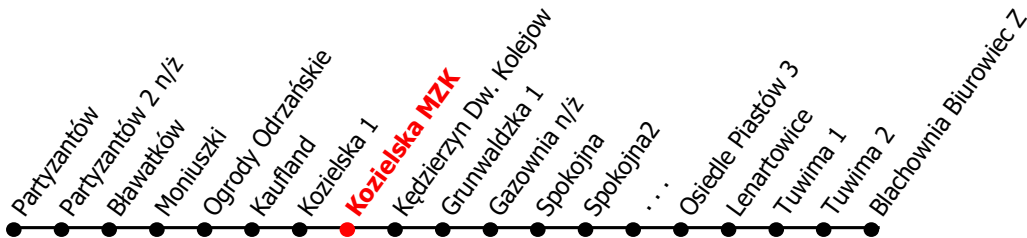

# 3

Kierunek:

# Blachownia Biurowiec

[www.mzkkk.pl](http://www.mzkkk.pl)

Dopuszczalne odchylenie w kursowaniu autobusów: 3 min

godz.	ROBOCZY	SOBOTY	NIEDZIELE I ŚWIĘTA
1			
2			
3			
4			
5			
6	08K	58K	
7	08K		
8	08K	58C	58C
9	08C		
10	08C	58C	58C
11	08C		
12	08C	58C	58C
13	08C		
14	08C	58C	58C
15	08C		
16	08K	58K	58K
17	08K		
18			
19			
20			
21			
22			
23			
24			

K - kurs przez Kuźniczka kapliczka  
 C - kurs przez Kuźniczka cmentarz

NUMER PRZYSTANKU