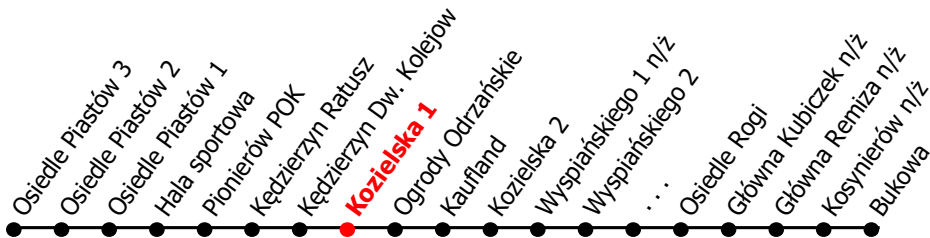

12

Kierunek:

Bukowa

www.mzkkk.pl

Dopuszczalne odchylenie w kursowaniu autobusów: 3 min

godz.	ROBOCZY	SOBOTY	NIEDZIELE I ŚWIĘTA
1			
2			
3			
4	47		
5			
6	41		
7	31	38	46
8	26G	50G	
9	31G	50G	36
10	31G	50G	
11	31G	50G	36
12	31G	50G	
13	31RG	50G	36
14	36G	50G	
15	36G	50G	36
16	31G		
17	31G	37G	36
18	31G		
19	31G	37G	36
20	32DG		
21	31G	38G	36
22	22		
23			
24			

G - kurs przez Galerie
 R - kurs wydłużony do Rogi Stocznia
 D - kurs tylko do Koźle dw. kolejowy

NUMER PRZYSTANKU

114

Rozkład ważny od: 31-08-2024 r.

www.mzkkk.pl tel. 77 483 52 52