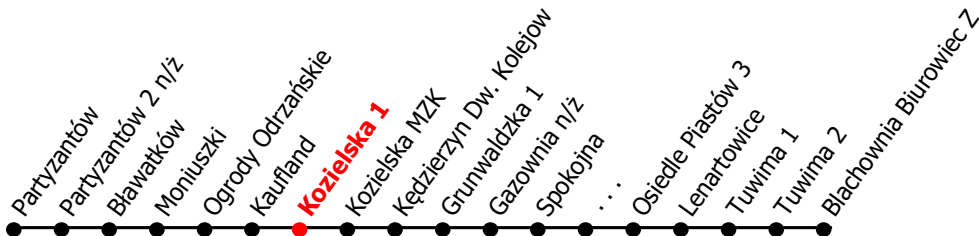

# 3

Kierunek:

# Blachownia Biurowiec

[www.mzkkk.pl](http://www.mzkkk.pl)

Dopuszczalne odchylenie w kursowaniu autobusów: 3 min

godz.	ROBOCZY	SOBOTY	NIEDZIELE I ŚWIĘTA
1			
2			
3			
4			
5			
6	07K	57K	
7	07K		
8	07K	57C	57C
9	07C		
10	07C	57C	57C
11	07C		
12	07C	57C	57C
13	07C		
14	07C	57C	57C
15	07C		
16	07K	57K	57K
17	07K		
18			
19			
20			
21			
22			
23			
24			

K - kurs przez Kuźniczka kapliczka  
C - kurs przez Kuźniczka cmentarz

NUMER PRZYSTANKU