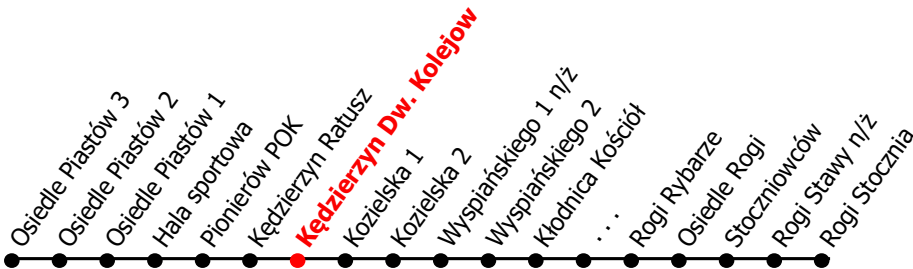

2

Kierunek:

Rogi Stocznia

www.mzkkk.pl

Dopuszczalne odchylenie w kursowaniu autobusów: 3 min

godz.	ROBOCZY	SOBOTY	NIEDZIELE I ŚWIĘTA
1			
2			
3			
4	19	45	45
5	09, 25, 59Ż	25	
6	59Ż	35	35
7	59Ż		
8	59Ż	24	35
9	59Ż	24	
10	59	24	35
11	59Ż	24	
12	59	24	35
13	59Ż	24	
14	59Ż	24	35
15	59Ż	24	
16	59Ż	24	35
17	59		
18	59Ż	35	35
19	59		
20	59Ż	35	35
21			
22			
23			
24			

Ż - kurs przez Żabieniec

NUMER PRZYSTANKU

915

Rozkład ważny od: 31-08-2024 r.

www.mzkkk.pl tel. 77 483 52 52