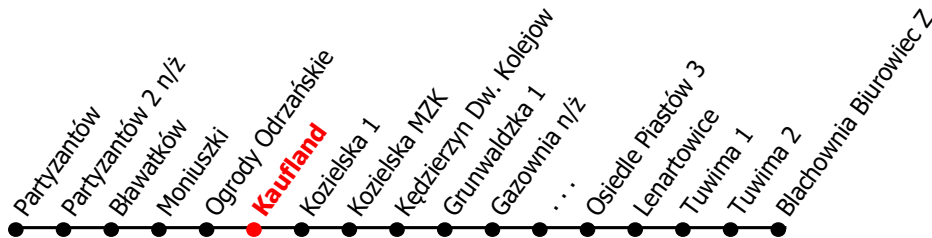

3

Kierunek:

Blachownia Biurowiec

www.mzkkk.pl

Dopuszczalne odchylenie w kursowaniu autobusów: 3 min

godz.	ROBOCZY	SOBOTY	NIEDZIELE I ŚWIĘTA
1			
2			
3			
4			
5			
6	05K	55K	
7	05K		
8	05K	55C	55C
9	05C		
10	05C	55C	55C
11	05C		
12	05C	55C	55C
13	05C		
14	05C	55C	55C
15	05C		
16	05K	55K	55K
17	05K		
18			
19			
20			
21			
22			
23			
24			

K - kurs przez Kuźniczka kapliczka
C - kurs przez Kuźniczka cmentarz

NUMER PRZYSTANKU

216

Rozkład ważny od: 31-08-2024 r.

www.mzkkk.pl tel. 77 483 52 52