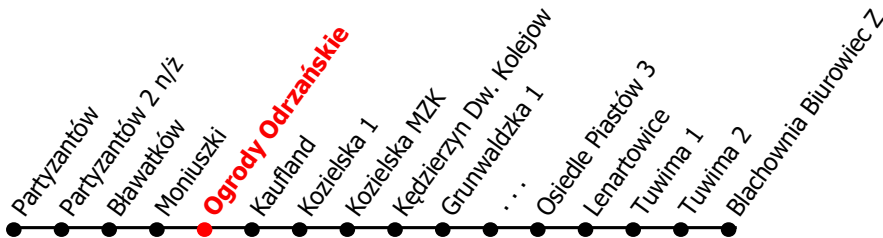

3

Kierunek:

Blachownia Biurowiec

www.mzkkk.pl

Dopuszczalne odchylenie w kursowaniu autobusów: 3 min

| godz. | ROBOCZY | SOBOTY | NIEDZIELE I ŚWIĘTA |
|-------|---------|--------|--------------------|
| 1 | | | |
| 2 | | | |
| 3 | | | |
| 4 | | | |
| 5 | | | |
| 6 | 04K | 54K | |
| 7 | 04K | | |
| 8 | 04K | 54C | 54C |
| 9 | 04C | | |
| 10 | 04C | 54C | 54C |
| 11 | 04C | | |
| 12 | 04C | 54C | 54C |
| 13 | 04C | | |
| 14 | 04C | 54C | 54C |
| 15 | 04C | | |
| 16 | 04K | 54K | 54K |
| 17 | 04K | | |
| 18 | | | |
| 19 | | | |
| 20 | | | |
| 21 | | | |
| 22 | | | |
| 23 | | | |
| 24 | | | |

K - kurs przez Kuźniczka kapliczka
 C - kurs przez Kuźniczka cmentarz

NUMER PRZYSTANKU

214

Rozkład ważny od: 31-08-2024 r.
www.mzkkk.pl tel. 77 483 52 52