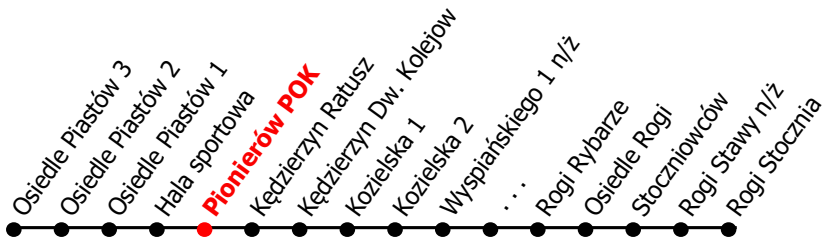

2

Kierunek:

www.mzkkk.pl

Dopuszczalne odchylenie w kursowaniu autobusów: 3 min

Rogi Stocznia

godz.	ROBOCZY	SOBOTY	NIEDZIELE I ŚWIĘTA
1			
2			
3			
4		42	42
5	21	22	
6	55Ż	32	
7	55Ż		
8	55Ż	21	32
9	55Ż	21	
10	55	21	32
11	55Ż	21	
12	55	21	32
13	55Ż	21	
14	55Ż	21	32
15	55Ż	21, 42X	42X
16	55Ż	21, 22X, 52X	32
17	55		
18	55Ż	32	32
19	55		
20	55Ż	32	32
21			
22			
23	07X, 37X	07X, 37X	07X, 37X
24			

Ż - kurs przez Żabieniec

X - kurs do zajezdni (Kędzierzyn dw. kolejowy)

NUMER PRZYSTANKU

94

Rozkład ważny od: 31-08-2024 r.

www.mzkkk.pl tel. 77 483 52 52