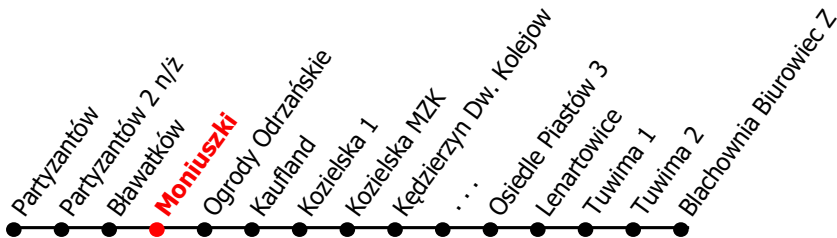

3

Kierunek:

Blachownia Biurowiec

www.mzkkk.pl

Dopuszczalne odchylenie w kursowaniu autobusów: 3 min

godz.	ROBOCZY	SOBOTY	NIEDZIELE I ŚWIĘTA
1			
2			
3			
4			
5			
6	02K	52K	
7	02K		
8	02K	52C	52C
9	02C		
10	02C	52C	52C
11	02C		
12	02C	52C	52C
13	02C		
14	02C	52C	52C
15	02C		
16	02K	52K	52K
17	02K		
18			
19			
20			
21			
22			
23			
24			

K - kurs przez Kuźniczka kapliczka
 C - kurs przez Kuźniczka cmentarz

NUMER PRZYSTANKU

937

Rozkład ważny od: 31-08-2024 r.

www.mzkkk.pl tel. 77 483 52 52