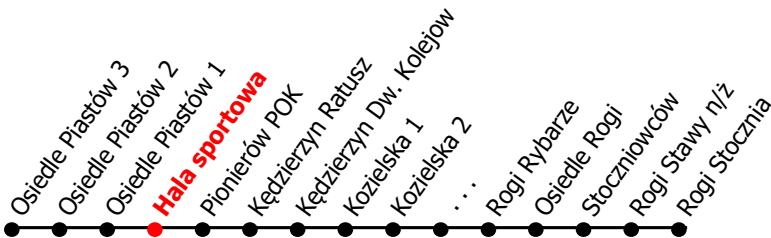

2

Kierunek:

www.mzkkk.pl

Dopuszczalne odchylenie w kursowaniu autobusów: 3 min

Rogi Stocznia

| godz. | ROBOCZY | SOBOTY | NIEDZIELE I ŚWIĘTA |
|-------|----------|--------------|--------------------|
| 1 | | | |
| 2 | | | |
| 3 | | | |
| 4 | | 41 | 41 |
| 5 | 20 | 21 | |
| 6 | 54Ż | 31 | |
| 7 | 54Ż | | |
| 8 | 54Ż | 20 | 31 |
| 9 | 54Ż | 20 | |
| 10 | 54 | 20 | 31 |
| 11 | 54Ż | 20 | |
| 12 | 54 | 20 | 31 |
| 13 | 54Ż | 20 | |
| 14 | 54Ż | 20 | 31 |
| 15 | 54Ż | 20, 41X | 41X |
| 16 | 54Ż | 20, 21X, 51X | 31 |
| 17 | 54 | | |
| 18 | 54Ż | 31 | 31 |
| 19 | 54 | | |
| 20 | 54Ż | 31 | 31 |
| 21 | | | |
| 22 | | | |
| 23 | 06X, 36X | 06X, 36X | 06X, 36X |
| 24 | | | |

Ż - kurs przez Żabieniec

X - kurs do zajezdni (Kędzierzyn dw. kolejowy)

NUMER PRZYSTANKU

86

Rozkład ważny od: 31-08-2024 r.

www.mzkkk.pl tel. 77 483 52 52