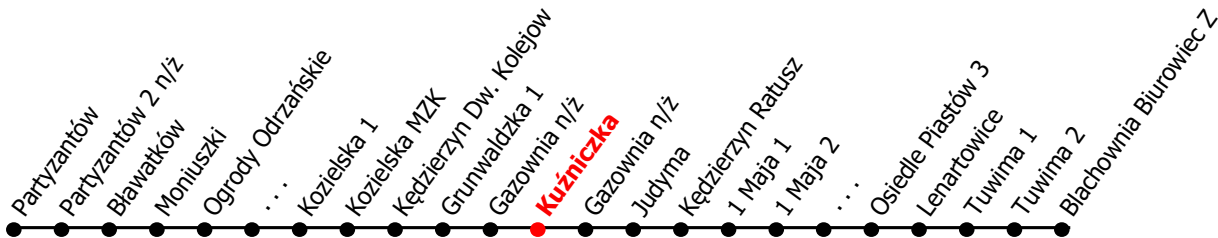

3

Kierunek:

Blachownia Biurowiec

www.mzkkk.pl

Dopuszczalne odchylenie w kursowaniu autobusów: 3 min

godz.	ROBOCZY	SOBOTY	NIEDZIELE I ŚWIĘTA
1			
2			
3			
4			
5			
6	14		
7	14	04	
8	14		
9			
10			
11			
12			
13			
14			
15			
16	14		
17	14	04	04
18			
19			
20			
21			
22			
23			
24			

NUMER PRZYSTANKU

104

Rozkład ważny od: 31-08-2024 r.

www.mzkkk.pl tel. 77 483 52 52