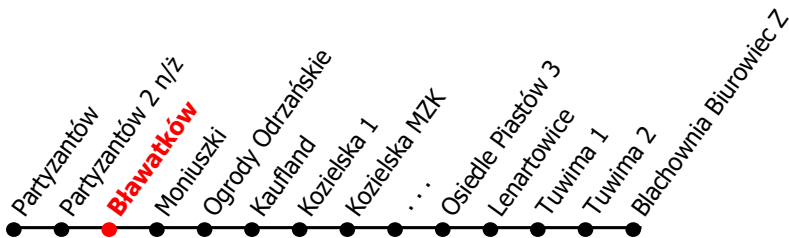

# 3

Kierunek:

# Blachownia Biurowiec

[www.mzkkk.pl](http://www.mzkkk.pl)

Dopuszczalne odchylenie w kursowaniu autobusów: 3 min

godz.	ROBOCZY	SOBOTY	NIEDZIELE I ŚWIĘTA
1			
2			
3			
4			
5			
6	00K	50K	
7	00K		
8	00K	50C	50C
9	00C		
10	00C	50C	50C
11	00C		
12	00C	50C	50C
13	00C		
14	00C	50C	50C
15	00C		
16	00K	50K	50K
17	00K		
18			
19			
20			
21			
22			
23			
24			