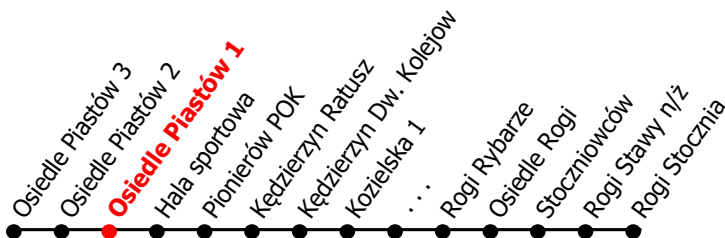

2

Kierunek:

www.mzkkk.pl

Dopuszczalne odchylenie w kursowaniu autobusów: 3 min

Rogi Stocznia

godz.	ROBOCZY	SOBOTY	NIEDZIELE I ŚWIĘTA
1			
2			
3			
4		38	38
5	17	18	
6	51Ż	28	
7	51Ż		
8	51Ż	17	28
9	51Ż	17	
10	51	17	28
11	51Ż	17	
12	51	17	28
13	51Ż	17	
14	51Ż	17	28
15	51Ż	17, 38X	38X
16	51Ż	17, 18X, 48X	28
17	51		
18	51Ż	28	28
19	51		
20	51Ż	28	28
21			
22			
23	03X, 33X	03X, 33X	03X, 33X
24			

Ż - kurs przez Żabieniec

X - kurs do zajezdni (Kędzierzyn dw. kolejowy)

NUMER PRZYSTANKU

80

Rozkład ważny od: 31-08-2024 r.

www.mzkkk.pl tel. 77 483 52 52