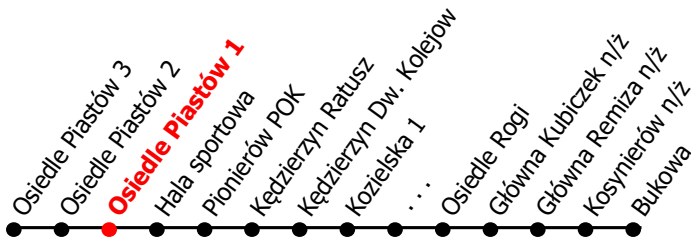

# 12

Kierunek:

# Bukowa

[www.mzkkk.pl](http://www.mzkkk.pl)

Dopuszczalne odchylenie w kursowaniu autobusów: 3 min

godz.	ROBOCZY	SOBOTY	NIEDZIELE I ŚWIĘTA
1			
2			
3			
4	37		
5			
6	31		
7	21	28	37
8	16G	40G	
9	21G	40G	27
10	21G	40G	
11	21G	40G	27
12	21G	40G	
13	21RG	40G	27
14	26G	40G	
15	26G	40G	27
16	21G		
17	21G	27G	27
18	21G		
19	21G	27G	27
20	22DG		
21	21G	28G	27
22	03X		
23			
24			

- G - kurs przez Galerie
- R - kurs wydłużony do Rogi Stocznia
- D - kurs tylko do Koźle dw. kolejowy
- X - kurs do zajezdni (Kędz.dw.kolejowy)

NUMER PRZYSTANKU