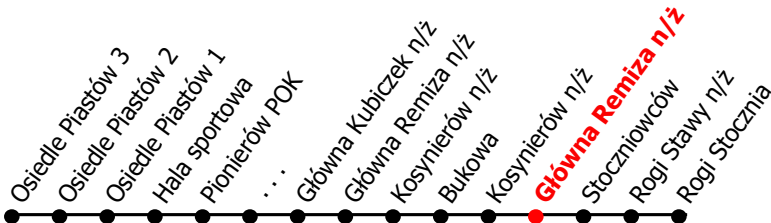

# 12

Kierunek:

[www.mzkkk.pl](http://www.mzkkk.pl)

Dopuszczalne odchylenie w kursowaniu autobusów: 3 min

# Rogi Stocznia

godz.	ROBOCZY	SOBOTY	NIEDZIELE I ŚWIĘTA
1			
2			
3			
4			
5			
6			
7			
8			
9			
10			
11			
12			
13			
14	06R		
15			
16			
17			
18			
19			
20			
21			
22			
23			
24			

R - kurs wydłużony do Rogi Stocznia