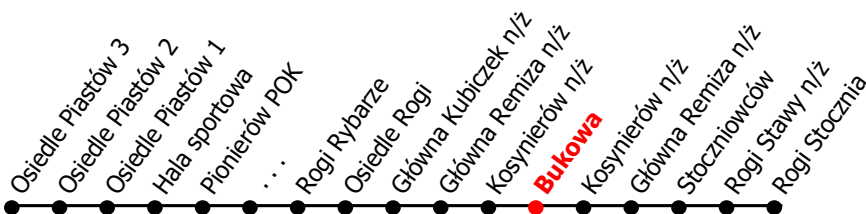

# 12

Kierunek:

[www.mzkkk.pl](http://www.mzkkk.pl)

Dopuszczalne odchylenie w kursowaniu autobusów: 3 min

# Rogi Stocznia

godz.	ROBOCZY	SOBOTY	NIEDZIELE I ŚWIĘTA
1			
2			
3			
4			
5			
6			
7			
8			
9			
10			
11			
12			
13			
14	04R		
15			
16			
17			
18			
19			
20			
21			
22			
23			
24			

R - kurs wydłużony do Rogi Stocznia

NUMER PRZYSTANKU