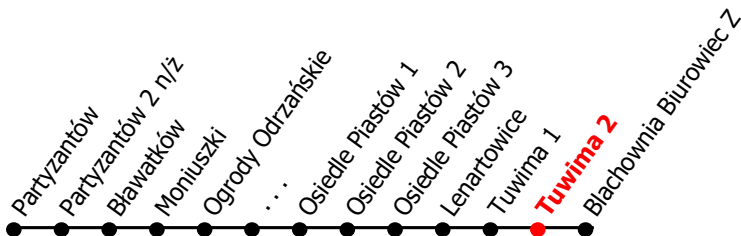

3

Kierunek:

Blachownia Biurowiec

www.mzkkk.pl

Dopuszczalne odchylenie w kursowaniu autobusów: 3 min

godz.	ROBOCZY	SOBOTY	NIEDZIELE I ŚWIĘTA
1			
2			
3			
4			
5			
6	34		
7	34	24	
8	34		
9	37	27	27
10	37		
11	37	27	27
12	37		
13	37	27	27
14	37		
15	37	27	27
16	34		
17	34	24	24
18			
19			
20			
21			
22			
23			
24			

NUMER PRZYSTANKU

31

Rozkład ważny od: 31-08-2024 r.

www.mzkkk.pl tel. 77 483 52 52