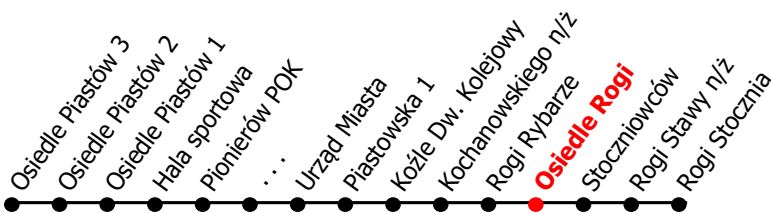

2

Kierunek:

Rogi Stocznia

www.mzkkk.pl

Dopuszczalne odchylenie w kursowaniu autobusów: 3 min

| godz. | ROBOCZY | SOBOTY | NIEDZIELE I ŚWIĘTA |
|-------|---------|--------|--------------------|
| 1 | | | |
| 2 | | | |
| 3 | | | |
| 4 | 46 | | |
| 5 | 36, 52 | 10, 50 | 08 |
| 6 | 33 | | 58 |
| 7 | 33 | 00 | |
| 8 | 33 | 49 | 58 |
| 9 | 33 | 49 | |
| 10 | 33 | 49 | 58 |
| 11 | 26 | 49 | |
| 12 | 33 | 49 | 58 |
| 13 | 26 | 49 | |
| 14 | 33 | 49 | 58 |
| 15 | 33 | 49 | |
| 16 | 33 | 49 | 58 |
| 17 | 33 | | |
| 18 | 26 | | 58 |
| 19 | 33 | 00 | |
| 20 | 26 | | 58 |
| 21 | 33 | 00 | |
| 22 | | | |
| 23 | | | |
| 24 | | | |

NUMER PRZYSTANKU

194

Rozkład ważny od: 31-08-2024 r.

www.mzkkk.pl tel. 77 483 52 52