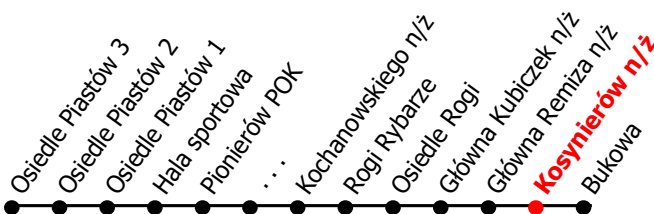

12

Kierunek:

Bukowa

www.mzkkk.pl

Dopuszczalne odchylenie w kursowaniu autobusów: 3 min

godz.	ROBOCZY	SOBOTY	NIEDZIELE I ŚWIĘTA
1			
2			
3			
4			
5	16		
6			
7	10		
8	00, 57	06	10
9		20	
10	02	20	01
11	02	20	
12	02	20	01
13	02	20	
14	02R	20	01
15	07	20	
16	07	20	01
17	02		
18	02	07	01
19	02		
20	02	07	01
21			
22	02, 51	08	01
23			
24			

R - kurs wydłużony do Rogi Stocznia

NUMER PRZYSTANKU

206

Rozkład ważny od: 31-08-2024 r.

www.mzkkk.pl tel. 77 483 52 52