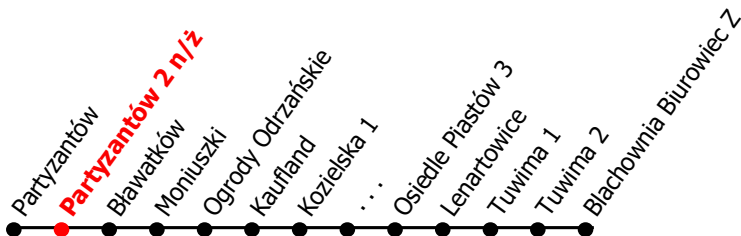

# 3

Kierunek:

# Blachownia Biurowiec

[www.mzkkk.pl](http://www.mzkkk.pl)

Dopuszczalne odchylenie w kursowaniu autobusów: 3 min

godz.	ROBOCZY	SOBOTY	NIEDZIELE I ŚWIĘTA
1			
2			
3			
4			
5	59K		
6	59K	49K	
7	59K		
8	59C	49C	49C
9	59C		
10	59C	49C	49C
11	59C		
12	59C	49C	49C
13	59C		
14	59C	49C	49C
15	59K		
16	59K	49K	49K
17			
18			
19			
20			
21			
22			
23			
24			