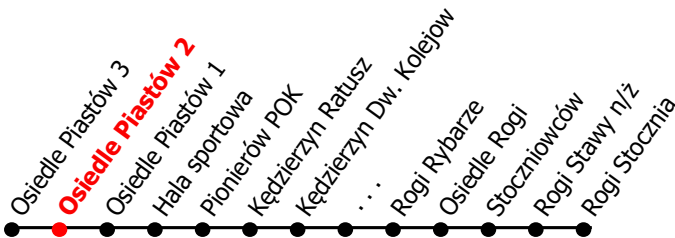

2

Kierunek:

www.mzkkk.pl

Dopuszczalne odchylenie w kursowaniu autobusów: 3 min

Rogi Stocznia

godz.	ROBOCZY	SOBOTY	NIEDZIELE I ŚWIĘTA
1			
2			
3			
4		36	36
5	15	16	
6	49Ż	26	
7	49Ż		
8	49Ż	15	26
9	49Ż	15	
10	49	15	26
11	49Ż	15	
12	49	15	26
13	49Ż	15	
14	49Ż	15	26
15	49Ż	15, 36X	36X
16	49Ż	15, 16X, 46X	26
17	49		
18	49Ż	26	26
19	49		
20	49Ż	26	26
21			
22			
23	01X, 31X	01X, 31X	01X, 31X
24			

Ż - kurs przez Żabieniec

X - kurs do zajezdni (Kędzierzyn dw. kolejowy)

NUMER PRZYSTANKU

78

Rozkład ważny od: 31-08-2024 r.

www.mzkkk.pl tel. 77 483 52 52