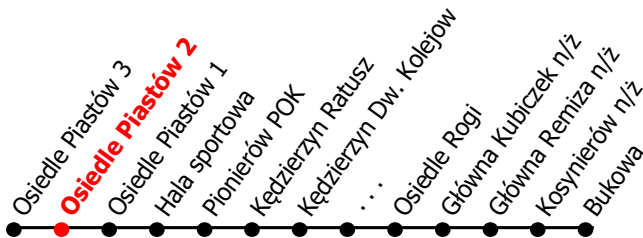

# 12

Kierunek:

# Bukowa

[www.mzkkk.pl](http://www.mzkkk.pl)

Dopuszczalne odchylenie w kursowaniu autobusów: 3 min

godz.	ROBOCZY	SOBOTY	NIEDZIELE I ŚWIĘTA
1			
2			
3			
4	35		
5			
6	29		
7	19	26	36
8	14G	38G	
9	19G	38G	26
10	19G	38G	
11	19G	38G	26
12	19G	38G	
13	19RG	38G	26
14	24G	38G	
15	24G	38G	26
16	19G		
17	19G	25G	26
18	19G		
19	19G	25G	26
20	20DG		
21	19G	26G	26
22	01X		
23			
24			

- G - kurs przez Galerie
- R - kurs wydłużony do Rogi Stocznia
- D - kurs tylko do Koźle dw. kolejowy
- X - kurs do zajezdni (Kędz.dw.kolejowy)

NUMER PRZYSTANKU