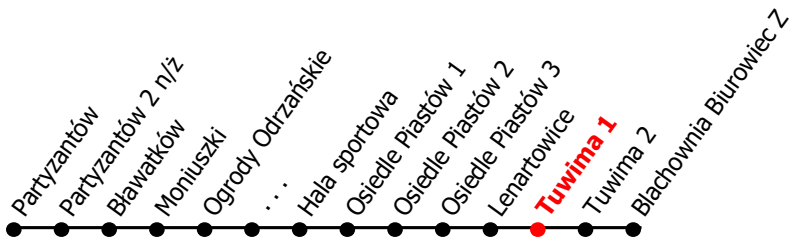

# 3

Kierunek:

# Blachownia Biurowiec

[www.mzkkk.pl](http://www.mzkkk.pl)

Dopuszczalne odchylenie w kursowaniu autobusów: 3 min

godz.	ROBOCZY	SOBOTY	NIEDZIELE I ŚWIĘTA
1			
2			
3			
4			
5			
6	33		
7	33	23	
8	33		
9	36	26	26
10	36		
11	36	26	26
12	36		
13	36	26	26
14	36		
15	36	26	26
16	33		
17	33	23	23
18			
19			
20			
21			
22			
23			
24			

NUMER PRZYSTANKU