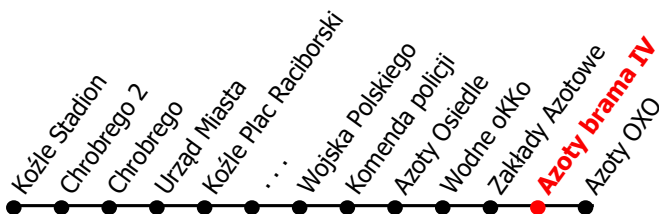

# 1

Kierunek:

# Azoty OXO

[www.mzkkk.pl](http://www.mzkkk.pl)

Dopuszczalne odchylenie w kursowaniu autobusów: 3 min

godz.	ROBOCZY	SOBOTY	NIEDZIELE I ŚWIĘTA
1			
2			
3			
4			
5			
6	<b>37B, 49B</b>		
7		<b>05B</b>	<b>05B</b>
8			
9			
10			
11			
12			
13			
14	<b>44B, 59B</b>		
15		<b>05B</b>	<b>05B</b>
16			
17			
18	<b>39B</b>	<b>50B</b>	<b>50B</b>
19			
20			
21			
22			
23			
24			