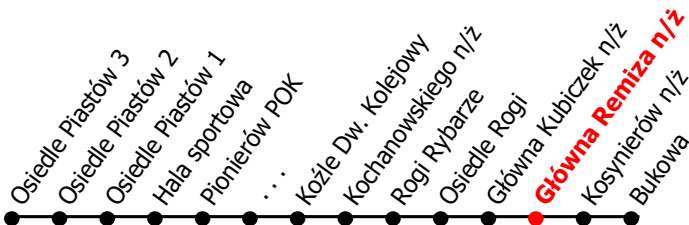

12

Kierunek:

Bukowa

www.mzkkk.pl

Dopuszczalne odchylenie w kursowaniu autobusów: 3 min

godz.	ROBOCZY	SOBOTY	NIEDZIELE I ŚWIĘTA
1			
2			
3			
4			
5	15		
6			
7	09, 59		
8	56	05	09
9		19	
10	01	19	00
11	01	19	
12	01	19	00
13	01	19	
14	01R	19	00
15	06	19	
16	06	19	00
17	01		
18	01	06	00
19	01		
20	01	06	00
21			
22	01, 50	07	00
23			
24			

R - kurs wydłużony do Rogi Stocznia

NUMER PRZYSTANKU

204

Rozkład ważny od: 31-08-2024 r.

www.mzkkk.pl tel. 77 483 52 52