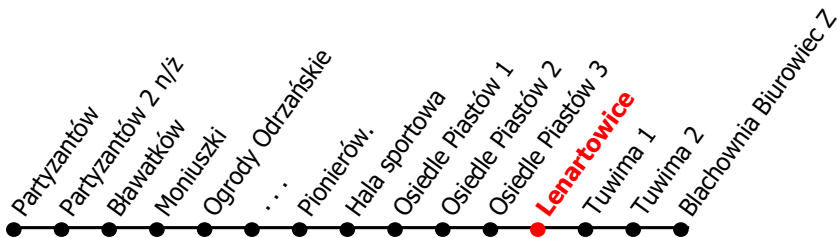

3

Kierunek:

Blachownia Biurowiec

www.mzkkk.pl

Dopuszczalne odchylenie w kursowaniu autobusów: 3 min

godz.	ROBOCZY	SOBOTY	NIEDZIELE I ŚWIĘTA
1			
2			
3			
4			
5			
6	31		
7	31	21	
8	31		
9	34	24	24
10	34		
11	34	24	24
12	34		
13	34	24	24
14	34		
15	34	24	24
16	31		
17	31	21	21
18			
19			
20			
21			
22			
23			
24			

NUMER PRZYSTANKU

42

Rozkład ważny od: 31-08-2024 r.

www.mzkkk.pl tel. 77 483 52 52