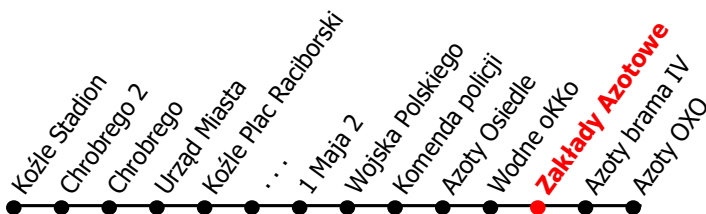

1

Kierunek:

Azoty OXO

www.mzkkk.pl

Dopuszczalne odchylenie w kursowaniu autobusów: 3 min

| godz. | ROBOCZY | SOBOTY | NIEDZIELE I ŚWIĘTA |
|-------|---------------|--------|--------------------|
| 1 | | | |
| 2 | | | |
| 3 | | | |
| 4 | | | |
| 5 | | | |
| 6 | 26E, 33B, 45B | 26E | 26E |
| 7 | | 01B | 01B |
| 8 | | | |
| 9 | | | |
| 10 | | | |
| 11 | | | |
| 12 | | | |
| 13 | | | |
| 14 | 26E, 40B, 55B | 26E | 26E |
| 15 | | 01B | 01B |
| 16 | | | |
| 17 | | | |
| 18 | 35B | | |
| 19 | | | |
| 20 | | | |
| 21 | | | |
| 22 | 26E | 26E | 26E |
| 23 | | | |
| 24 | | | |

E - kurs do ZA - Stokaż amoniaku
B - kurs do bramy OXO

NUMER PRZYSTANKU

62

Rozkład ważny od: 31-08-2024 r.
www.mzkkk.pl tel. 77 483 52 52