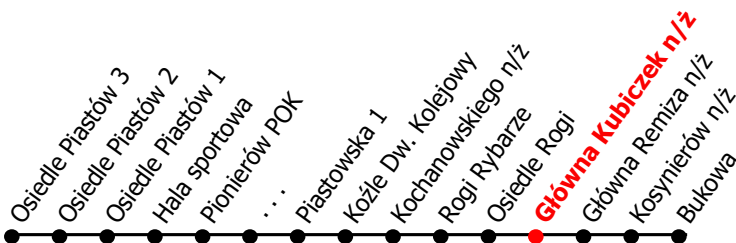

12

Kierunek:

Bukowa

www.mzkkk.pl

Dopuszczalne odchylenie w kursowaniu autobusów: 3 min

godz.	ROBOCZY	SOBOTY	NIEDZIELE I ŚWIĘTA
1			
2			
3			
4			
5	14		
6			
7	08, 58		
8	55	04	08
9		18	59
10	00	18	
11	00	18	59
12	00	18	
13	00	18	59
14	00R	18	
15	05	18	59
16	05	18	
17	00		59
18	00	05	
19	00		59
20	00	05	
21			59
22	00, 49	06	
23			
24			

R - kurs wydłużony do Rogi Stocznia

NUMER PRZYSTANKU

203

Rozkład ważny od: 31-08-2024 r.

www.mzkkk.pl tel. 77 483 52 52