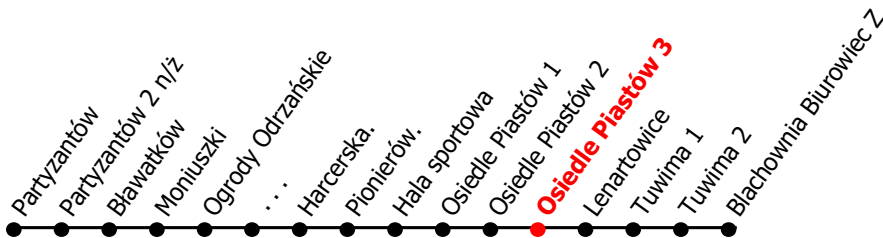

# 3

Kierunek:

# Blachownia Biurowiec

[www.mzkkk.pl](http://www.mzkkk.pl)

Dopuszczalne odchylenie w kursowaniu autobusów: 3 min

godz.	ROBOCZY	SOBOTY	NIEDZIELE I ŚWIĘTA
1			
2			
3			
4			
5			
6	29		
7	29	19	
8	29		
9	32	22	22
10	32		
11	32	22	22
12	32		
13	32	22	22
14	32		
15	32	22	22
16	29		
17	29	19	19
18			
19			
20			
21			
22			
23			
24			

NUMER PRZYSTANKU