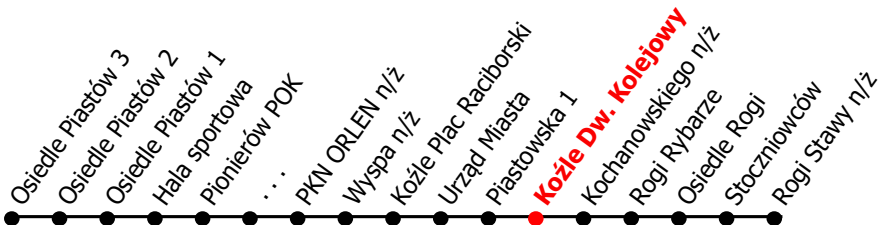

2

Kierunek:

www.mzkkk.pl

Dopuszczalne odchylenie w kursowaniu autobusów: 3 min

Rogi Stocznia

| godz. | ROBOCZY | SOBOTY | NIEDZIELE I ŚWIĘTA |
|-------|---------|--------|--------------------|
| 1 | | | |
| 2 | | | |
| 3 | | | |
| 4 | 43 | | |
| 5 | 33, 49 | 07, 47 | 05 |
| 6 | 30 | 57 | 55 |
| 7 | 30 | | |
| 8 | 30 | 46 | 55 |
| 9 | 30 | 46 | |
| 10 | 30 | 46 | 55 |
| 11 | 23 | 46 | |
| 12 | 30 | 46 | 55 |
| 13 | 23 | 46 | |
| 14 | 30 | 46 | 55 |
| 15 | 30 | 46 | |
| 16 | 30 | 46 | 55 |
| 17 | 30 | | |
| 18 | 23 | 57 | 55 |
| 19 | 30 | | |
| 20 | 23 | 57 | 55 |
| 21 | 30 | | |
| 22 | | | |
| 23 | | | |
| 24 | | | |

NUMER PRZYSTANKU

182

Rozkład ważny od: 31-08-2024 r.

www.mzkkk.pl tel. 77 483 52 52