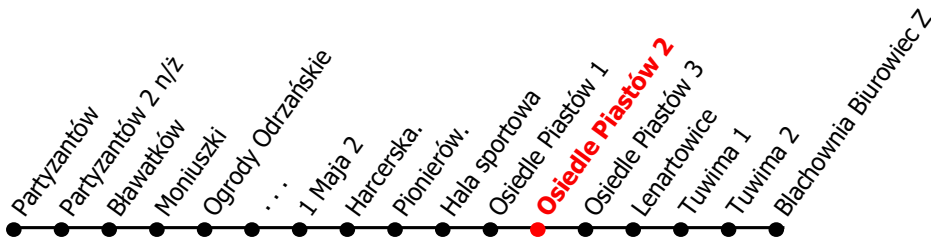

3

Kierunek:

Blachownia Biurowiec

www.mzkkk.pl

Dopuszczalne odchylenie w kursowaniu autobusów: 3 min

godz.	ROBOCZY	SOBOTY	NIEDZIELE I ŚWIĘTA
1			
2			
3			
4			
5			
6	28		
7	28	18	
8	28		
9	31	21	21
10	31		
11	31	21	21
12	31		
13	31	21	21
14	31		
15	31	21	21
16	28		
17	28	18	18
18			
19			
20			
21			
22			
23			
24			

NUMER PRZYSTANKU

77

Rozkład ważny od: 31-08-2024 r.

www.mzkkk.pl tel. 77 483 52 52