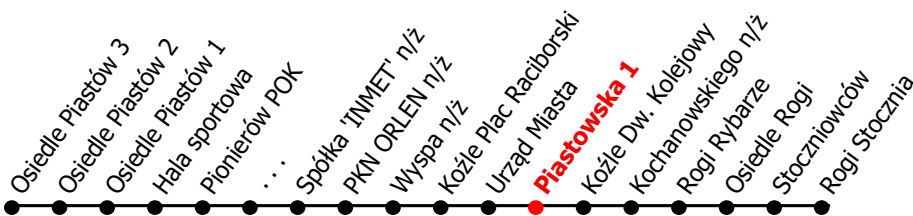

2

Kierunek:

www.mzkkk.pl

Dopuszczalne odchylenie w kursowaniu autobusów: 3 min

Rogi Stocznia

godz.	ROBOCZY	SOBOTY	NIEDZIELE I ŚWIĘTA
1			
2			
3			
4	42		
5	32, 48	06, 46	04
6	29	56	54
7	29		
8	29	45	54
9	29	45	
10	29	45	54
11	22	45	
12	29	45	54
13	22	45	
14	29	45	54
15	29	45	
16	29	45	54
17	29		
18	22	56	54
19	29		
20	22	56	54
21	29		
22			
23			
24			

NUMER PRZYSTANKU

180

Rozkład ważny od: 31-08-2024 r.

www.mzkkk.pl tel. 77 483 52 52