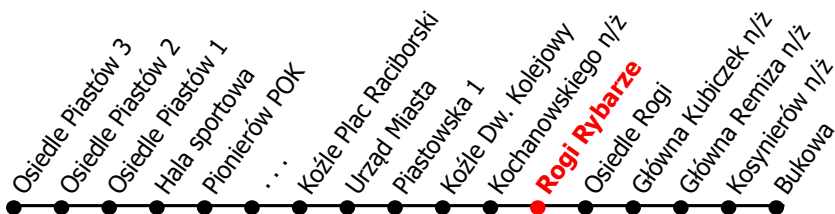

12

Kierunek:

Bukowa

www.mzkkk.pl

Dopuszczalne odchylenie w kursowaniu autobusów: 3 min

godz.	ROBOCZY	SOBOTY	NIEDZIELE I ŚWIĘTA
1			
2			
3			
4			
5	11		
6			
7	05, 55		
8	52	01	06
9	57	15	57
10	57	15	
11	57	15	57
12	57	15	
13	57R	15	57
14		15	
15	02	15	57
16	02, 57	15	
17	57		57
18	57	02	
19	57		57
20		02	
21	57		57
22	46	03	
23			
24			

R - kurs wydłużony do Rogi Stocznia

NUMER PRZYSTANKU

193

Rozkład ważny od: 31-08-2024 r.

www.mzkkk.pl tel. 77 483 52 52