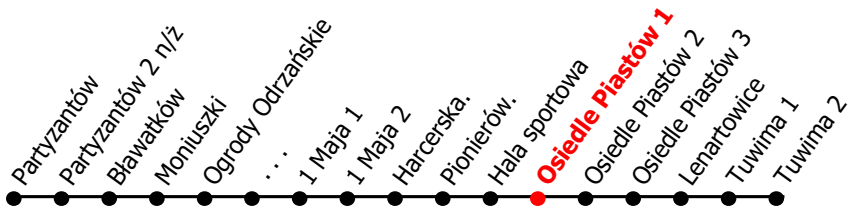

3

Kierunek:

Blachnownia Biurowiec

www.mzkkk.pl

Dopuszczalne odchylenie w kursowaniu autobusów: 3 min

godz.	ROBOCZY	SOBOTY	NIEDZIELE I ŚWIĘTA
1			
2			
3			
4			
5			
6	27		
7	27	17	
8	27		
9	30	20	20
10	30		
11	30	20	20
12	30		
13	30	20	20
14	30		
15	30	20	20
16	27		
17	27	17	17
18			
19			
20			
21			
22			
23			
24			

NUMER PRZYSTANKU

79

Rozkład ważny od: 31-08-2024 r.

www.mzkkk.pl tel. 77 483 52 52