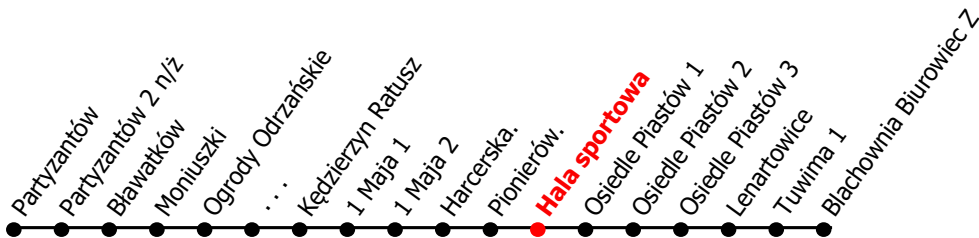

3

Kierunek:

Blachownia Biurowiec

www.mzkkk.pl

Dopuszczalne odchylenie w kursowaniu autobusów: 3 min

godz.	ROBOCZY	SOBOTY	NIEDZIELE I ŚWIĘTA
1			
2			
3			
4			
5			
6	25		
7	25	15	
8	25		
9	28	18	18
10	28		
11	28	18	18
12	28		
13	28	18	18
14	28		
15	28	18	18
16	25		
17	25	15	15
18			
19			
20			
21			
22			
23			
24			

NUMER PRZYSTANKU

85

Rozkład ważny od: 31-08-2024 r.

www.mzkkk.pl tel. 77 483 52 52