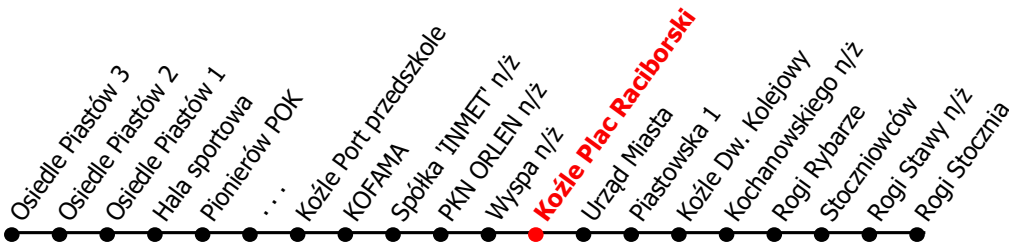

# 2

Kierunek:

[www.mzkkk.pl](http://www.mzkkk.pl)

Dopuszczalne odchylenie w kursowaniu autobusów: 3 min

# Rogi Stocznia

godz.	ROBOCZY	SOBOTY	NIEDZIELE I ŚWIĘTA
1			
2			
3			
4	37		
5	27, 43	01, 41	00
6	24	51	50
7	24		
8	24	40	50
9	24	40	
10	24	40	50
11	17	40	
12	24	40	50
13	17	40	
14	24	40	50
15	24	40	
16	24	40	50
17	24		
18	17	51	50
19	24		
20	17	51	50
21	24		
22			
23			
24			

NUMER PRZYSTANKU