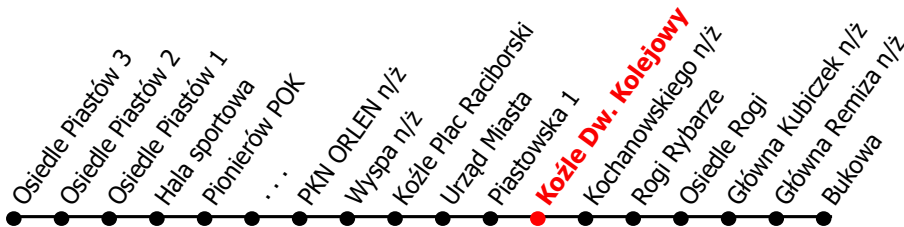

12

Kierunek:

Bukowa

www.mzkkk.pl

Dopuszczalne odchylenie w kursowaniu autobusów: 3 min

godz.	ROBOCZY	SOBOTY	NIEDZIELE I ŚWIĘTA
1			
2			
3			
4			
5	09		
6			
7	03, 53	59	
8	50		04
9	55	13	55
10	55	13	
11	55	13	55
12	55	13	
13	55R	13	55
14		13	
15	00	13	55
16	00, 55	13	
17	55		55
18	55	00	
19	55		55
20	56D	00	
21	55		55
22	44	01	
23			
24			

R - kurs wydłużony do Rogi Stocznia

D - kurs tylko do Kozle dw. kolejowy

NUMER PRZYSTANKU

182

Rozkład ważny od: 31-08-2024 r.

www.mzkkk.pl tel. 77 483 52 52